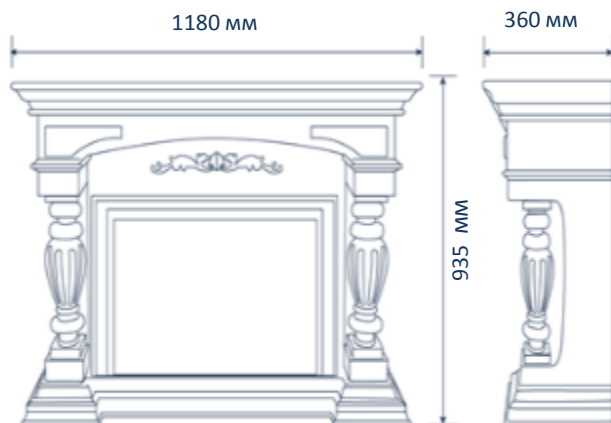

портал Perfetto R

Perfetto в переводе с итальянского означает «совершенный». Дизайнеры долго спорили между собой, имя какого региона лучше всего присвоить этой модели, и чтобы никого не обидеть, остановились на нынешнем названии. Главное украшение серии- балясины- придает порталу монументальность и респектабельный внешний вид.