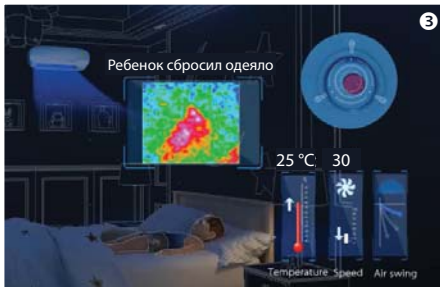

БДИТЕЛЬНЫЙ ДАТЧИК CARING EYE

Уникальный датчик постоянно сканирует зону кроватки или манежа на полу, определяя, укрыт ли ребенок одеялом, не сбросил ли он одежду. Температура поверхности одеяла или одежды и открытой части тела отличаются. Если ребенок сбросит одеяло, датчик определит, что площадь зоны с высокой темпе-

ратурой значительно увеличилась. Система управления повысит целевую температуру воздуха, снизит скорость вентилятора, заслонки повернутся и направят воздушный поток вдоль потолка, предотвращая переохлаждение ребенка.

Датчик оценивает соотношение площадей с разной температурой. Открыто только лицо. Кондиционер работает в предустановленном режиме.

Площадь с температурой тела увеличилась до уровня срабатывания первого изменения параметров работы. Уставка температуры повысилась на 1 °C, скорость снижена на треть.

2-й уровень изменения параметров. Скорость снижается до 30 %, температура снова повышается на 1 °C. Заслонки поднимаются вверх, воздушный поток направлен вдоль потолка.

ПРОСЬБА НЕ БЕСПОКОИТЬСЯ

Взрослым можно больше не переживать, что малыши не укрыты одеялом, они могут не проверять это постоянно, а спокойно выспаться. Ребенок находится в комфортных условиях, он здоров и полноценно готовится к встрече нового дня.

ВСЕГДА ЧИСТЫЙ ВОЗДУХ В ДЕТСКОЙ

Кондиционер имеет сверхэффективную систему фильтрации воздуха. Фильтр высокой степени очистки благодаря высокой плотности упаковки волокон задерживает на 80% больше пыли и пыльцы по срав-

нению со стандартным фильтром предварительной очистки. Каталитический фильтр гарантированно удалит и дезактивирует все запахи в комнате.