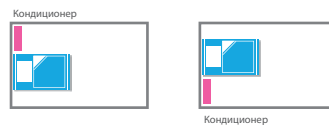

Неправильное размещение кондиционера

Условия для эффективной работы датчика Intelligent Eye:

- Угол обзора датчика – 140° (по горизонтали), на расстоянии до 4 метров от кондиционера;
- Кондиционер рекомендуется устанавливать на высоту примерно 220-250 мм от пола.

Необходимо учитывать, что следующие ситуации могут повлиять на правильный результат работы датчика Intelligent Eye:

- размер комнаты, наличие mosquito балдахина, положение кровати, двуспальная кровать.
- препятствия между датчиком Intelligent Eye и кроватью.
- отопительное оборудование в кондиционируемом помещении.