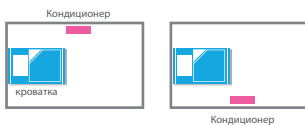

Температурная компенсация

Компенсация отклонения температуры, измеряемой датчиком кондиционера, от фактической температуры на уровне пола. Данная настройка может быть произведена специалистом на месте монтажа.

Обнаружение утечки хладагента

Благодаря этой новой функции внутренний блок подает сигнал тревоги, если будет обнаружена утечка хладагента.

Режим комфортного сна

При включенном режиме комфортного сна кондиционер автоматически увеличивает (в режиме охлаждения) или уменьшает (в режиме обогрева) температуру на 1 °C в течение первых двух часов, затем поддерживает ее стабильной в течение следующих 5 часов, после чего выключается. Эта функция обеспечивает энергосбережение и поддерживает комфортные условия для сна.

Режим Turbo производительности

В этом режиме кондиционер до максимума увеличивает производительность обогрева или охлаждения и быстро нагревает или охлаждает помещение, обеспечивая достижение желаемой температуры в кратчайшее время.

Автоматическая работа воздушных заслонок

Возможность автоматического качания горизонтальных заслонок обеспечивает распределение воздушного потока по большей площади.

Wi-Fi Control

Функция управления кондиционером по Wi-Fi позволяет управлять работой кондиционера с помощью вашего мобильного устройства.

РЕКОМЕНДАЦИИ ПО РАЗМЕЩЕНИЮ КОНДИЦИОНЕРА В ДЕТСКОЙ

Правильное размещение кондиционера