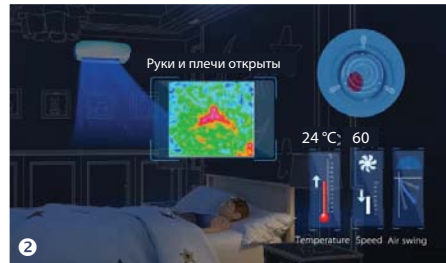

Площадь с температурой тела увеличилась до уровня срабатывания первого изменения параметров работы. Уставка температуры повысилась на 1 °C, скорость снижена на треть.