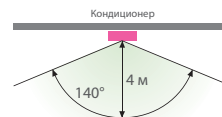

ДОПОЛНИТЕЛЬНЫЕ ФУНКЦИИ ДЕТСКОГО КОНДИЦИОНЕРА

Датчик движения Intelligent Eye

Встроенный инфракрасный датчик внутреннего блока позволяет обнаружить перемещение людей. Электропитание отключается, если в помещении в течение 30 минут никого нет, и включается, когда кто-нибудь возвращается в комнату. Это обеспечивает дополнительную экономию электроэнергии.

Комбинированный фильтр

Уникальная технология фильтрации, эффективно удаляющая табачный дым, пыль, пыльцу, споры плесени и шерсть животных, а также уничтожающая бактерии.

Автоматический перезапуск

В случае непредвиденного отключения кондиционера из-за сбоя питания после возобновления подачи электроэнергии он автоматически возвращается к предыдущим настройкам.

Температурная компенсация

Компенсация отклонения температуры, измеряемой датчиком кондиционера, от фактической температуры на уровне пола. Данная настройка может быть произведена специалистом на месте монтажа.

Обнаружение утечки хладагента

Благодаря этой новой функции внутренний блок подает сигнал тревоги, если будет обнаружена утечка хладагента.

Режим комфортного сна

При включенном режиме комфортного сна кондиционер автоматически увеличивает (в режиме охлаждения) или уменьшает (в режиме обогрева) температуру на 1 °C в течение первых двух часов, затем поддерживает ее стабильной в течение следующих 5 часов, после чего выключается. Эта функция обеспечивает энергосбережение и поддерживает комфортные условия для сна.

Режим Turbo производительности

В этом режиме кондиционер до максимума увеличивает производительность обогрева или охлаждения и быстро нагревает или охлаждает помещение, обеспечивая достижение желаемой температуры в кратчайшее время.