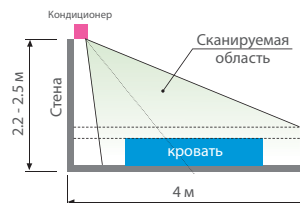

ДОПОЛНИТЕЛЬНЫЕ ФУНКЦИИ ДЕТСКОГО КОНДИЦИОНЕРА

Датчик движения Intelligent Eye

Встроенный инфракрасный датчик внутреннего блока позволяет обнаружить перемещение людей. Электропитание отключается, если в помещении в течение 30 минут никого нет, и включается, когда кто-нибудь возвращается в комнату. Это обеспечивает дополнительную экономию электроэнергии.

Комбинированный фильтр

Уникальная технология фильтрации, эффективно удаляющая табачный дым, пыль, пыльцу, споры плесени и шерсть животных, а также уничтожающая бактерии.

Автоматический перезапуск

В случае непредвиденного отключения кондиционера из-за сбоя питания после возобновления подачи электроэнергии он автоматически возвращается к предыдущим настройкам.

Температурная компенсация

Компенсация отклонения температуры, измеряемой датчиком кондиционера, от фактической температуры на уровне пола. Данная настройка может быть произведена специалистом на месте монтажа.

Обнаружение утечки хладагента

Благодаря этой новой функции внутренний блок подает сигнал тревоги, если будет обнаружена утечка хладагента.

Режим комфортного сна

При включенном режиме комфортного сна кондиционер автоматически увеличивает (в режиме охлаждения) или уменьшает (в режиме обогрева) температуру на 1 °C в течение первых двух часов, затем поддерживает ее стабильной в течение следующих 5 часов, после чего выключается. Эта функция обеспечивает энергосбережение и поддерживает комфортные условия для сна.

Режим Turbo производительности

В этом режиме кондиционер до максимума увеличивает производительность обогрева или охлаждения и быстро нагревает или охлаждает помещение, обеспечивая достижение желаемой температуры в кратчайшее время.