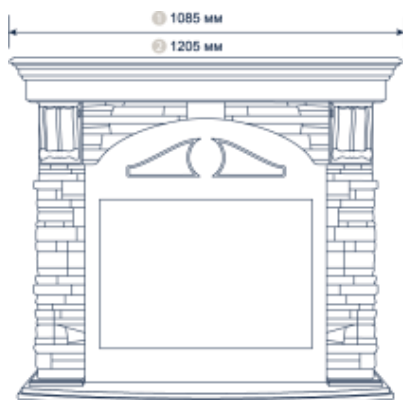

портал Torre

Итальянский город Сан-Джиминьяно, обликом которого вдохновлялись дизайнеры, создавая серию порталов Torre, называют городом «100 башен». Уникальные средневековые постройки, практически нетронутые временем, придают этому месту особую, почти сказочную атмосферу. Порталы Torre, что в переводе с итальянского означает «башня», выделяются строгим лаконичным дизайном и оригинальной отделкой из искусственного сланца, символизирующей ритмичную кладку башенных стен.