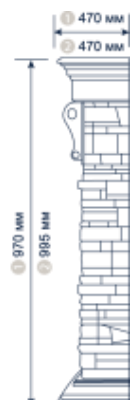

портал Torre

Итальянский город Сан-Джиминьяно, обликом которого вдохновлялись дизайнеры, создавая серию порталов Torre, называют городом «100 башен». Уникальные средневековые постройки, практически нетронутые временем, придают этому месту особую, почти сказочную атмосферу. Порталы Torre, что в переводе с итальянского означает «башня», выделяются строгим лаконичным дизайном и оригинальной отделкой из искусственного сланца, символизирующей ритмичную кладку башенных стен.

фронтальная
установка очага

* для очагов

EFP/P – 2520/
2520LS- Torre 25 S

EFP/P – 3020/
3020LS- Torre 30 S

Новые цвета!

портал Torre
серия S

камень слоновая кость,
шпон темный дуб

камень слоновая кость,
шпон венге