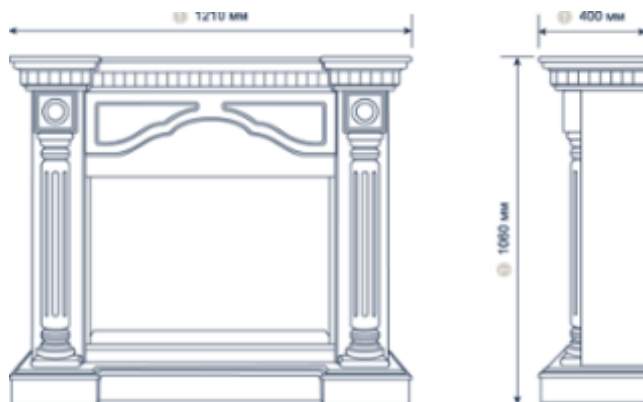

портал Rome

Порталы серии Rome - это воплощение безукоризненной итальянской элегантности и функциональности нашего времени. В отделке использованы объемные 3D-детали, придающие конструкции особую легкость и изящество, и натуральный шпон.