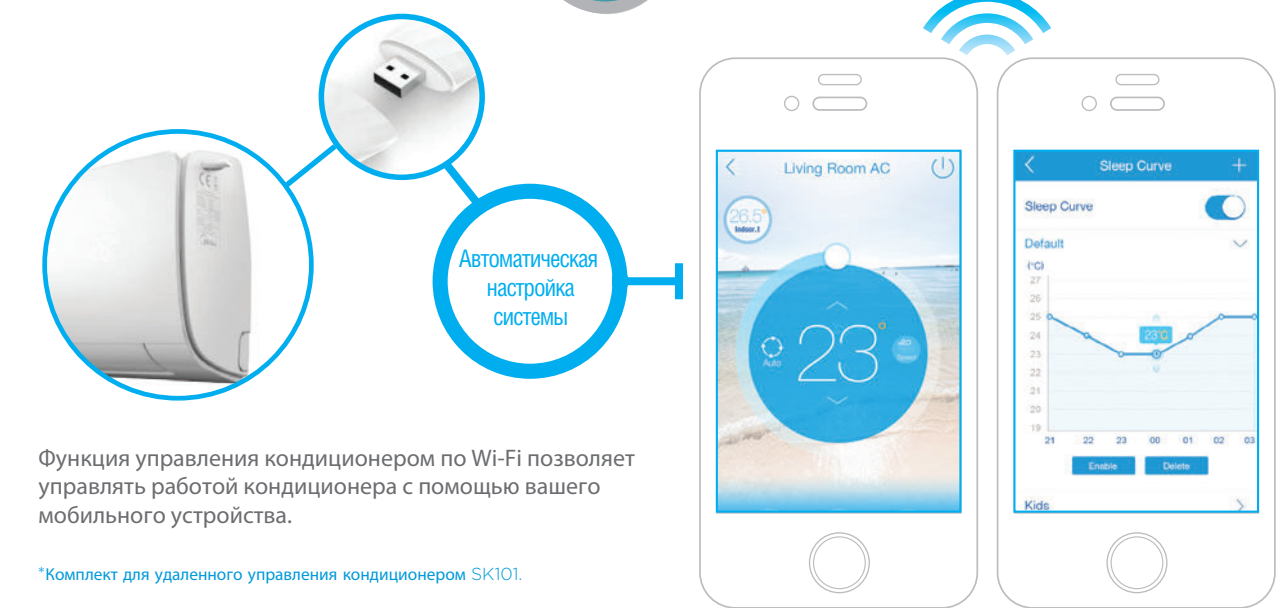

ЭЛЕГАНТНЫЙ

ПРОСТОЕ УПРАВЛЕНИЕ

Уникальный пульт

Эргономичный, удобный и интуитивно-понятный пульт дистанционного управления.

Эргономичный дизайн
Интуитивное управление

Большой информативный дисплей с подсветкой

ДИСТАНЦИОННОЕ УПРАВЛЕНИЕ

Онлайн контроль
Локальный комфорт
Режим комфортного сна
Недельный таймер

WI-FI CONTROL*

Функция управления кондиционером по Wi-Fi позволяет управлять работой кондиционера с помощью вашего мобильного устройства.