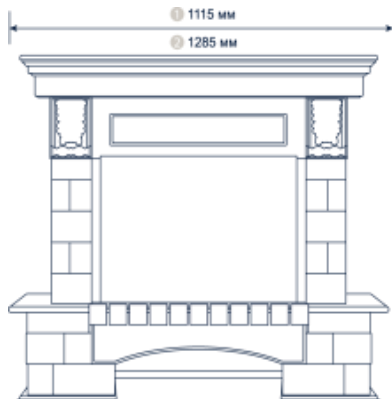

Порталы серии Forte напоминают неприступную крепость. Работая над их созданием, дизайнеры вдохновлялись самой крупной по площади итальянской крепостью Forte di Finestrelle. В отделке порталов использован уникальный отделочный камень – искусственный песчаник, который отличается повышенной прочностью и не теряет со временем свой первоначальный вид.