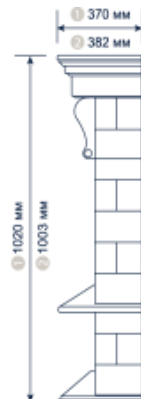

материал МДФ +
натуральный шпон+
искусственный
камень

Серия Forte U-
модели с
возможностью
углового монтажа

цвета (камень/шпон):
бежевый/ венге
бежевый/ темный дуб
белый/ белёный дуб
белый/ венге
белый/ темный дуб

фронтальная
установка очага
*для очагов
EFP/P – 2520/
2520LS- Forte 25 S
EFP/P – 3020/
3020LS – Forte 30 S