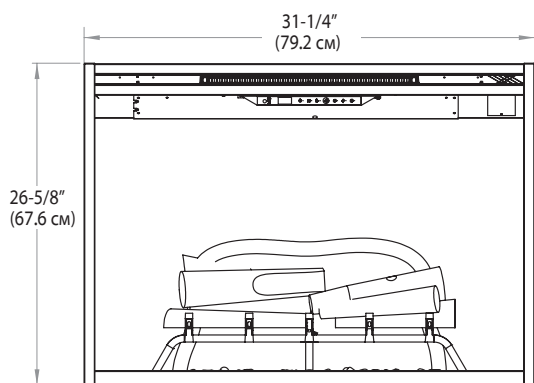

### Принадлежности

Закаленное переднее стекло, диагональ 30 дюймов  
Габаритные размеры: 29-1/4" Ш x 22-1/8" В x 3/8" Г  
(74,0 см x 56,1 см x 1,1 см)

Функциональные дверцы из закаленного стекла, диагональ 30 дюймов  
Габаритные размеры: 33-3/4" Ш x 27-1/4" В x 1-1/4" Г  
(85,8 см x 69,4 см x 3,7 см)

SE-328-R08-082817

Модель #	Описание	Фунт/кг	Универсальный товарный код (УРС)	Гарантия	Габаритные размеры упаковки (Ш x В x Г)		Объем	
					дюйм	см	фут³	м³
RBF30	Встраиваемый электрический камин с диагональю 30 дюймов	67.7 / 30.7	781052 104747	2 года	35-1/4 x 15 x 31-5/8	89.8 x 38.2 x 80.4	9.7	0.3
RBFPLUG	Кабель с вилкой	0.6 / 0.3	781052 107656	1 год	7 x 3 x 4	17.8 x 7.6 x 10.2	0.05	0.00
RBFGLASS30	Одиночная стеклянная панель	22.1 / 10	781052 108004	1 год	35-5/8 x 29-1/4 x 4-1/4	90.4 x 74.2 x 10.6	2.6	0.07
RBFDOOR30	Стеклянная дверца, диагональ 30 дюймов	28.4 / 12.8	781052 108042	1 год	35-7/8 x 30-1/8 x 4-5/8	91.3 x 76.4 x 11.6	2.9	0.08

### Габаритные размеры продукта:

Фронтальная сторона

Боковая сторона

Верхняя сторона

#### RBF30

A	B	C	D	E	F
12-1/2" (31.8 см)	30-5/8" (77.8 см)	26-1/4" (66.5 см)	54-1/4" (137.8 см)	38-1/2" (97.8 см)	38-1/2" (97.8 см)