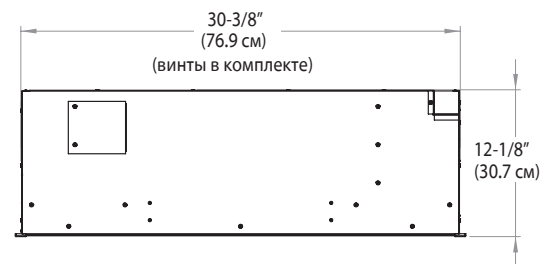

### Принадлежности

Закаленное переднее стекло, диагональ 30 дюймов  
Габаритные размеры: 29-1/4" Ш x 22-1/8" В x 3/8" Г  
(74,0 см x 56,1 см x 1,1 см)

Функциональные дверцы из закаленного стекла, диагональ 30 дюймов  
Габаритные размеры: 33-3/4" Ш x 27-1/4" В x 1-1/4" Г  
(85,8 см x 69,4 см x 3,7 см)

SE-328-R08-082817

Модель #	Описание	Фунт/кг	Универсальный товарный код (УРС)	Гарантия	Габаритные размеры упаковки (Ш x В x Г)		Объем	
					дюйм	см	фут³	м³
RBF30	Встраиваемый электрический камин с диагональю 30 дюймов	67.7 / 30.7	781052 104747	2 года	35-1/4 x 15 x 31-5/8	89.8 x 38.2 x 80.4	9.7	0.3
RBFPLUG	Кабель с вилкой	0.6 / 0.3	781052 107656	1 год	7 x 3 x 4	17.8 x 7.6 x 10.2	0.05	0.00
RBFGLASS30	Одиночная стеклянная панель	22.1 / 10	781052 108004	1 год	35-5/8 x 29-1/4 x 4-1/4	90.4 x 74.2 x 10.6	2.6	0.07
RBFDOOR30	Стеклянная дверца, диагональ 30 дюймов	28.4 / 12.8	781052 108042	1 год	35-7/8 x 30-1/8 x 4-5/8	91.3 x 76.4 x 11.6	2.9	0.08

## Revillusion™

RBF30

Встраиваемый электрический камин с диагональю 30 дюймов

### Габаритные размеры продукта:

Фронтальная сторона

Боковая сторона

Верхняя сторона