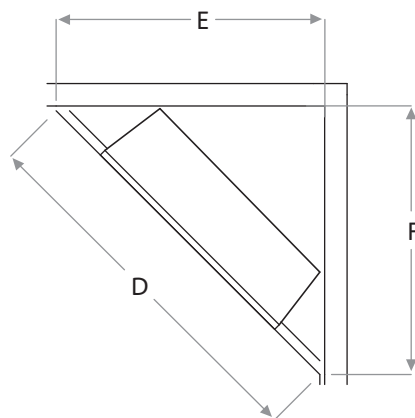

### Принадлежности

Закаленное переднее стекло, диагональ 30 дюймов  
Габаритные размеры: 29-1/4" Ш x 22-1/8" В x 3/8" Г  
(74,0 см x 56,1 см x 1,1 см)

Функциональные дверцы из закаленного стекла, диагональ 30 дюймов  
Габаритные размеры: 33-3/4" Ш x 27-1/4" В x 1-1/4" Г  
(85,8 см x 69,4 см x 3,7 см)

### Габаритные размеры продукта:

Фронтальная сторона

Боковая сторона

Верхняя сторона

### Габаритные размеры обрамления:

**ПРИМЕЧАНИЕ:** Материалы, используемые в изготовлении отделки обрамления, необходимо подготовить строго в соответствии с габаритными размерами оборудования, так как самонарезающие винты 1/2" (1,3 см) предназначены для конечной фиксации оборудования в готовом виде.