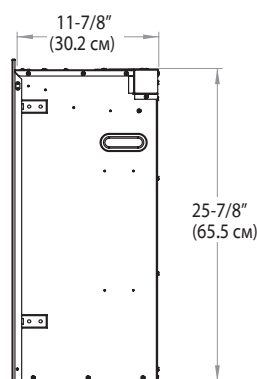

### Принадлежности

Закаленное переднее стекло, диагональ 30 дюймов  
Габаритные размеры: 29-1/4" Ш x 22-1/8" В x 3/8" Г  
(74,0 см x 56,1 см x 1,1 см)

Функциональные дверцы из закаленного стекла, диагональ 30 дюймов  
Габаритные размеры: 33-3/4" Ш x 27-1/4" В x 1-1/4" Г  
(85,8 см x 69,4 см x 3,7 см)

SE-328-R08-082817

Модель #	Описание	Фунт/кг	Универсальный товарный код (УРС)	Гарантия	Габаритные размеры упаковки (Ш x В x Г)		Объем	
					дюйм	см	фут³	м³
RBF30	Встраиваемый электрический камин с диагональю 30 дюймов	67.7 / 30.7	781052 104747	2 года	35-1/4 x 15 x 31-5/8	89.8 x 38.2 x 80.4	9.7	0.3
RBFPLUG	Кабель с вилкой	0.6 / 0.3	781052 107656	1 год	7 x 3 x 4	17.8 x 7.6 x 10.2	0.05	0.00
RBFGLASS30	Одиночная стеклянная панель	22.1 / 10	781052 108004	1 год	35-5/8 x 29-1/4 x 4-1/4	90.4 x 74.2 x 10.6	2.6	0.07
RBFDOOR30	Стеклянная дверца, диагональ 30 дюймов	28.4 / 12.8	781052 108042	1 год	35-7/8 x 30-1/8 x 4-5/8	91.3 x 76.4 x 11.6	2.9	0.08

## Revillusion™

RBF30

Встраиваемый электрический камин с диагональю 30 дюймов

### Габаритные размеры продукта:

Фронтальная сторона

Боковая сторона

Верхняя сторона