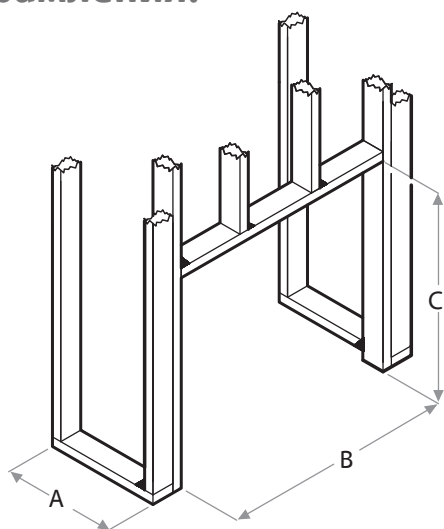

### Принадлежности

Закаленное переднее стекло, диагональ 30 дюймов  
Габаритные размеры: 29-1/4" Ш x 22-1/8" В x 3/8" Г  
(74,0 см x 56,1 см x 1,1 см)

Функциональные дверцы из закаленного стекла, диагональ 30 дюймов  
Габаритные размеры: 33-3/4" Ш x 27-1/4" В x 1-1/4" Г  
(85,8 см x 69,4 см x 3,7 см)

## Revillusion™

RBF30

Встраиваемый электрический камин с диагональю 30 дюймов

### Габаритные размеры продукта:

Фронтальная сторона

Боковая сторона

Верхняя сторона

### Габаритные размеры обрамления:

**ПРИМЕЧАНИЕ:** Материалы, используемые в изготовлении отделки обрамления, необходимо подготовить строго в соответствии с габаритными размерами оборудования, так как самонарезающие винты 1/2" (1,3 см) предназначены для конечной фиксации оборудования в готовом виде.