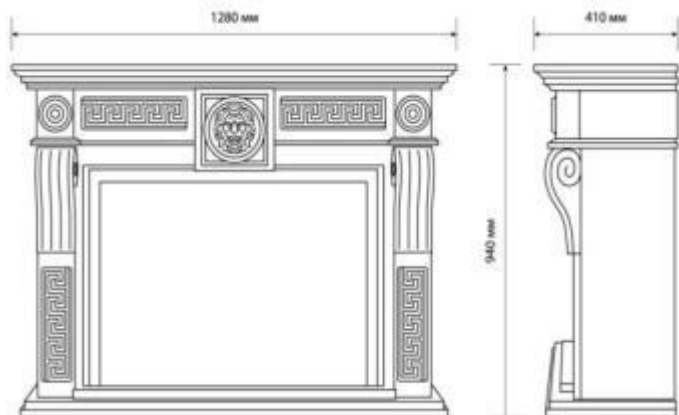

Каждый элемент на фасаде продуман до мельчайших нюансов. Стремящиеся вверх линии на полуколоннах гармонично сочетаются с греческим орнаментом и балюстрой. Центральная часть порталов увенчана головой рычащего льва — символа силы, власти и могущества.