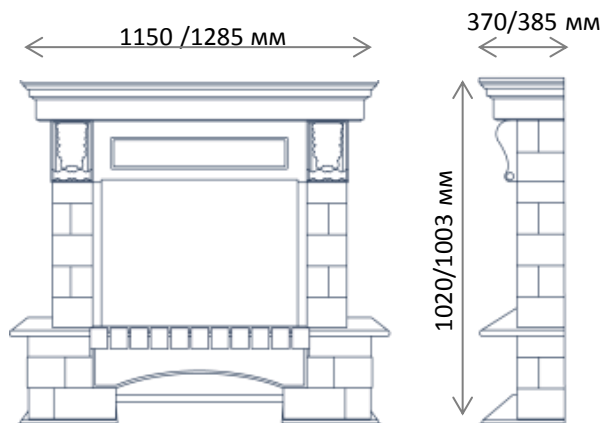

NEW

коллекция «Комфорт»

портал Pietra

Порталы Pietra, что в переводе с итальянского означает «камень», напоминают неприступную каменную крепость и выделяются оригинальной отделкой из искусственного сланца, символизирующей ритмичную кладку башенных стен.